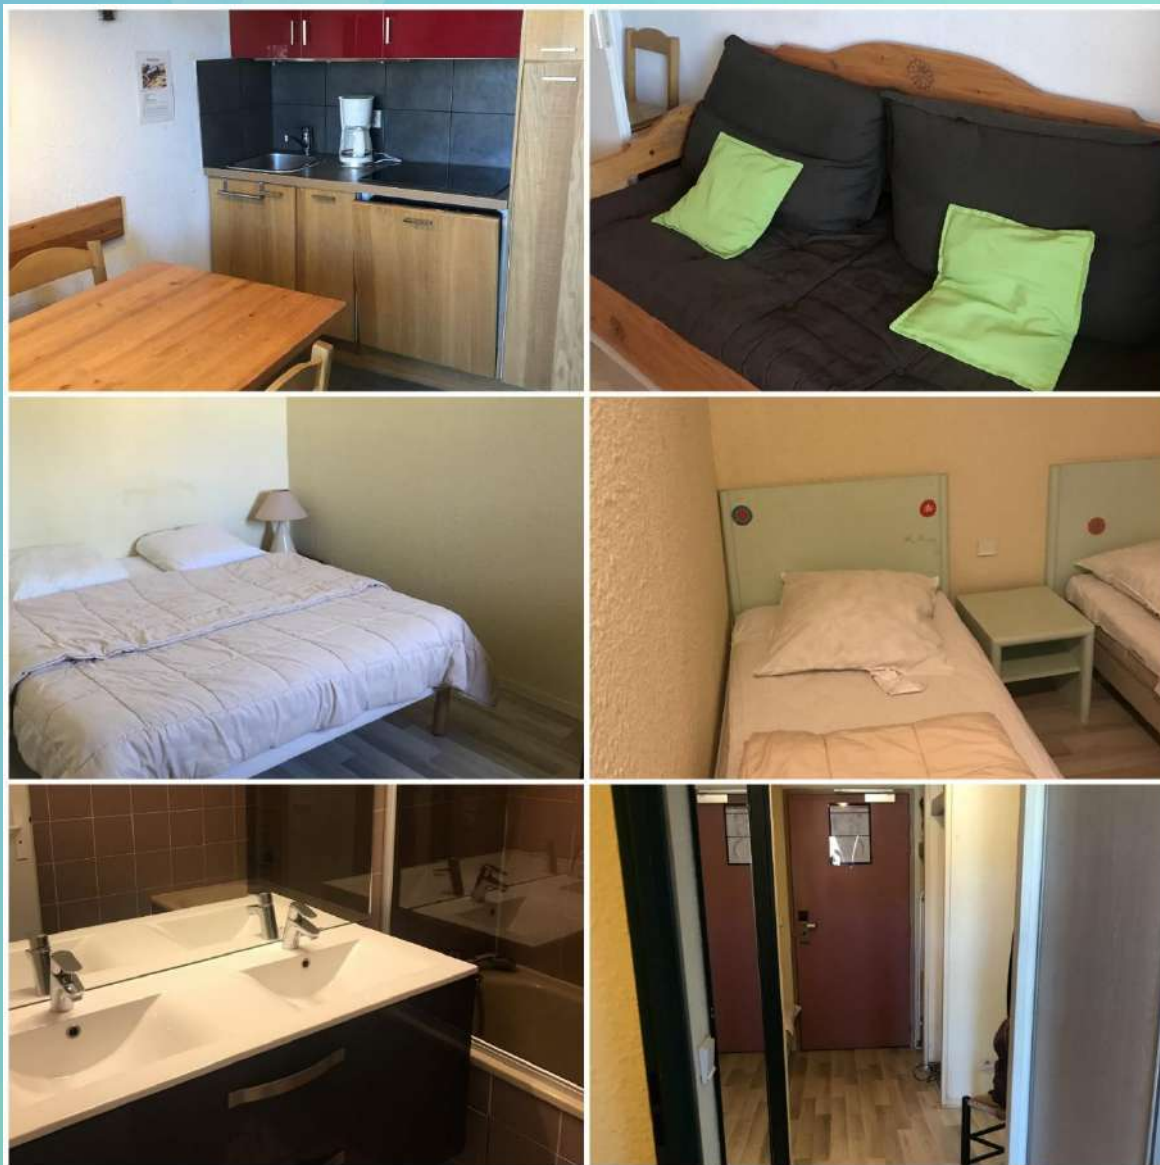

Felszereltség:

Teljesen felszerelt konyhasarok: mosogatógép, hűtőszekrény, főzőlapok, mikró.

Fürdőszoba káddal, különálló WC.

TV

Sítároló

Nyugati fekvésű erkély.

Képek a következő oldalon ↗

Azur A4 - apartman tájékoztató – 6 fő